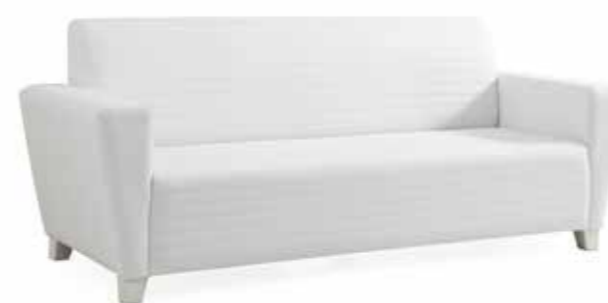

| Angel O1

||G/W: 73 D/D: 82 Y/H: 80  15.75

| Seta Sofa Set

| Kupa Sofa Set

| Seta O3

||G/W: 182 D/D: 76 Y/H: 85 38.50

| Kupa O3

||G/W: 198 D/D: 76 Y/H: 80 36.00